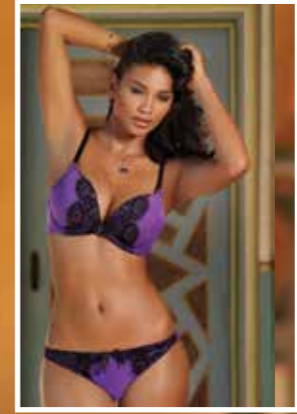

5120SET

Sütyen Takım/Bra Set

- 75-80-85-90 B
  - 70-75-80-85 C
2. 78% polyamide, 15% elastan, 7% cotton

5121SET

Destekli Sütyen Takım/ Push-up Bra Set

- 70-75-80-85 B
  - 70-75-80 C
2. 78% polyamide, 15% elastan, 7% cotton

- Beyaz / White
- Siyah / Black
- Kırmızı / Red
- Mor / Purple
- Vizon / Mink
- Fuşya / Fuchsia

5100SET

Sütyen Takım/Bra Set

- 75-80-85-90 B
  - 70-75-80-85 C
2. 78% polyamide, 15% elastan, 7% cotton

5101SET

Tam Destekli Sütyen Takım/ Full Push-up Bra Set

- 70-75-80-85 B
  - 70-75-80 C
2. 78% polyamide, 15% elastan, 7% cotton

- Vizon / Mink
- Fuşya / Fuchsia
- Kırmızı / Red
- Pembe / Pink
- Mint / Mint
- Mor / Purple