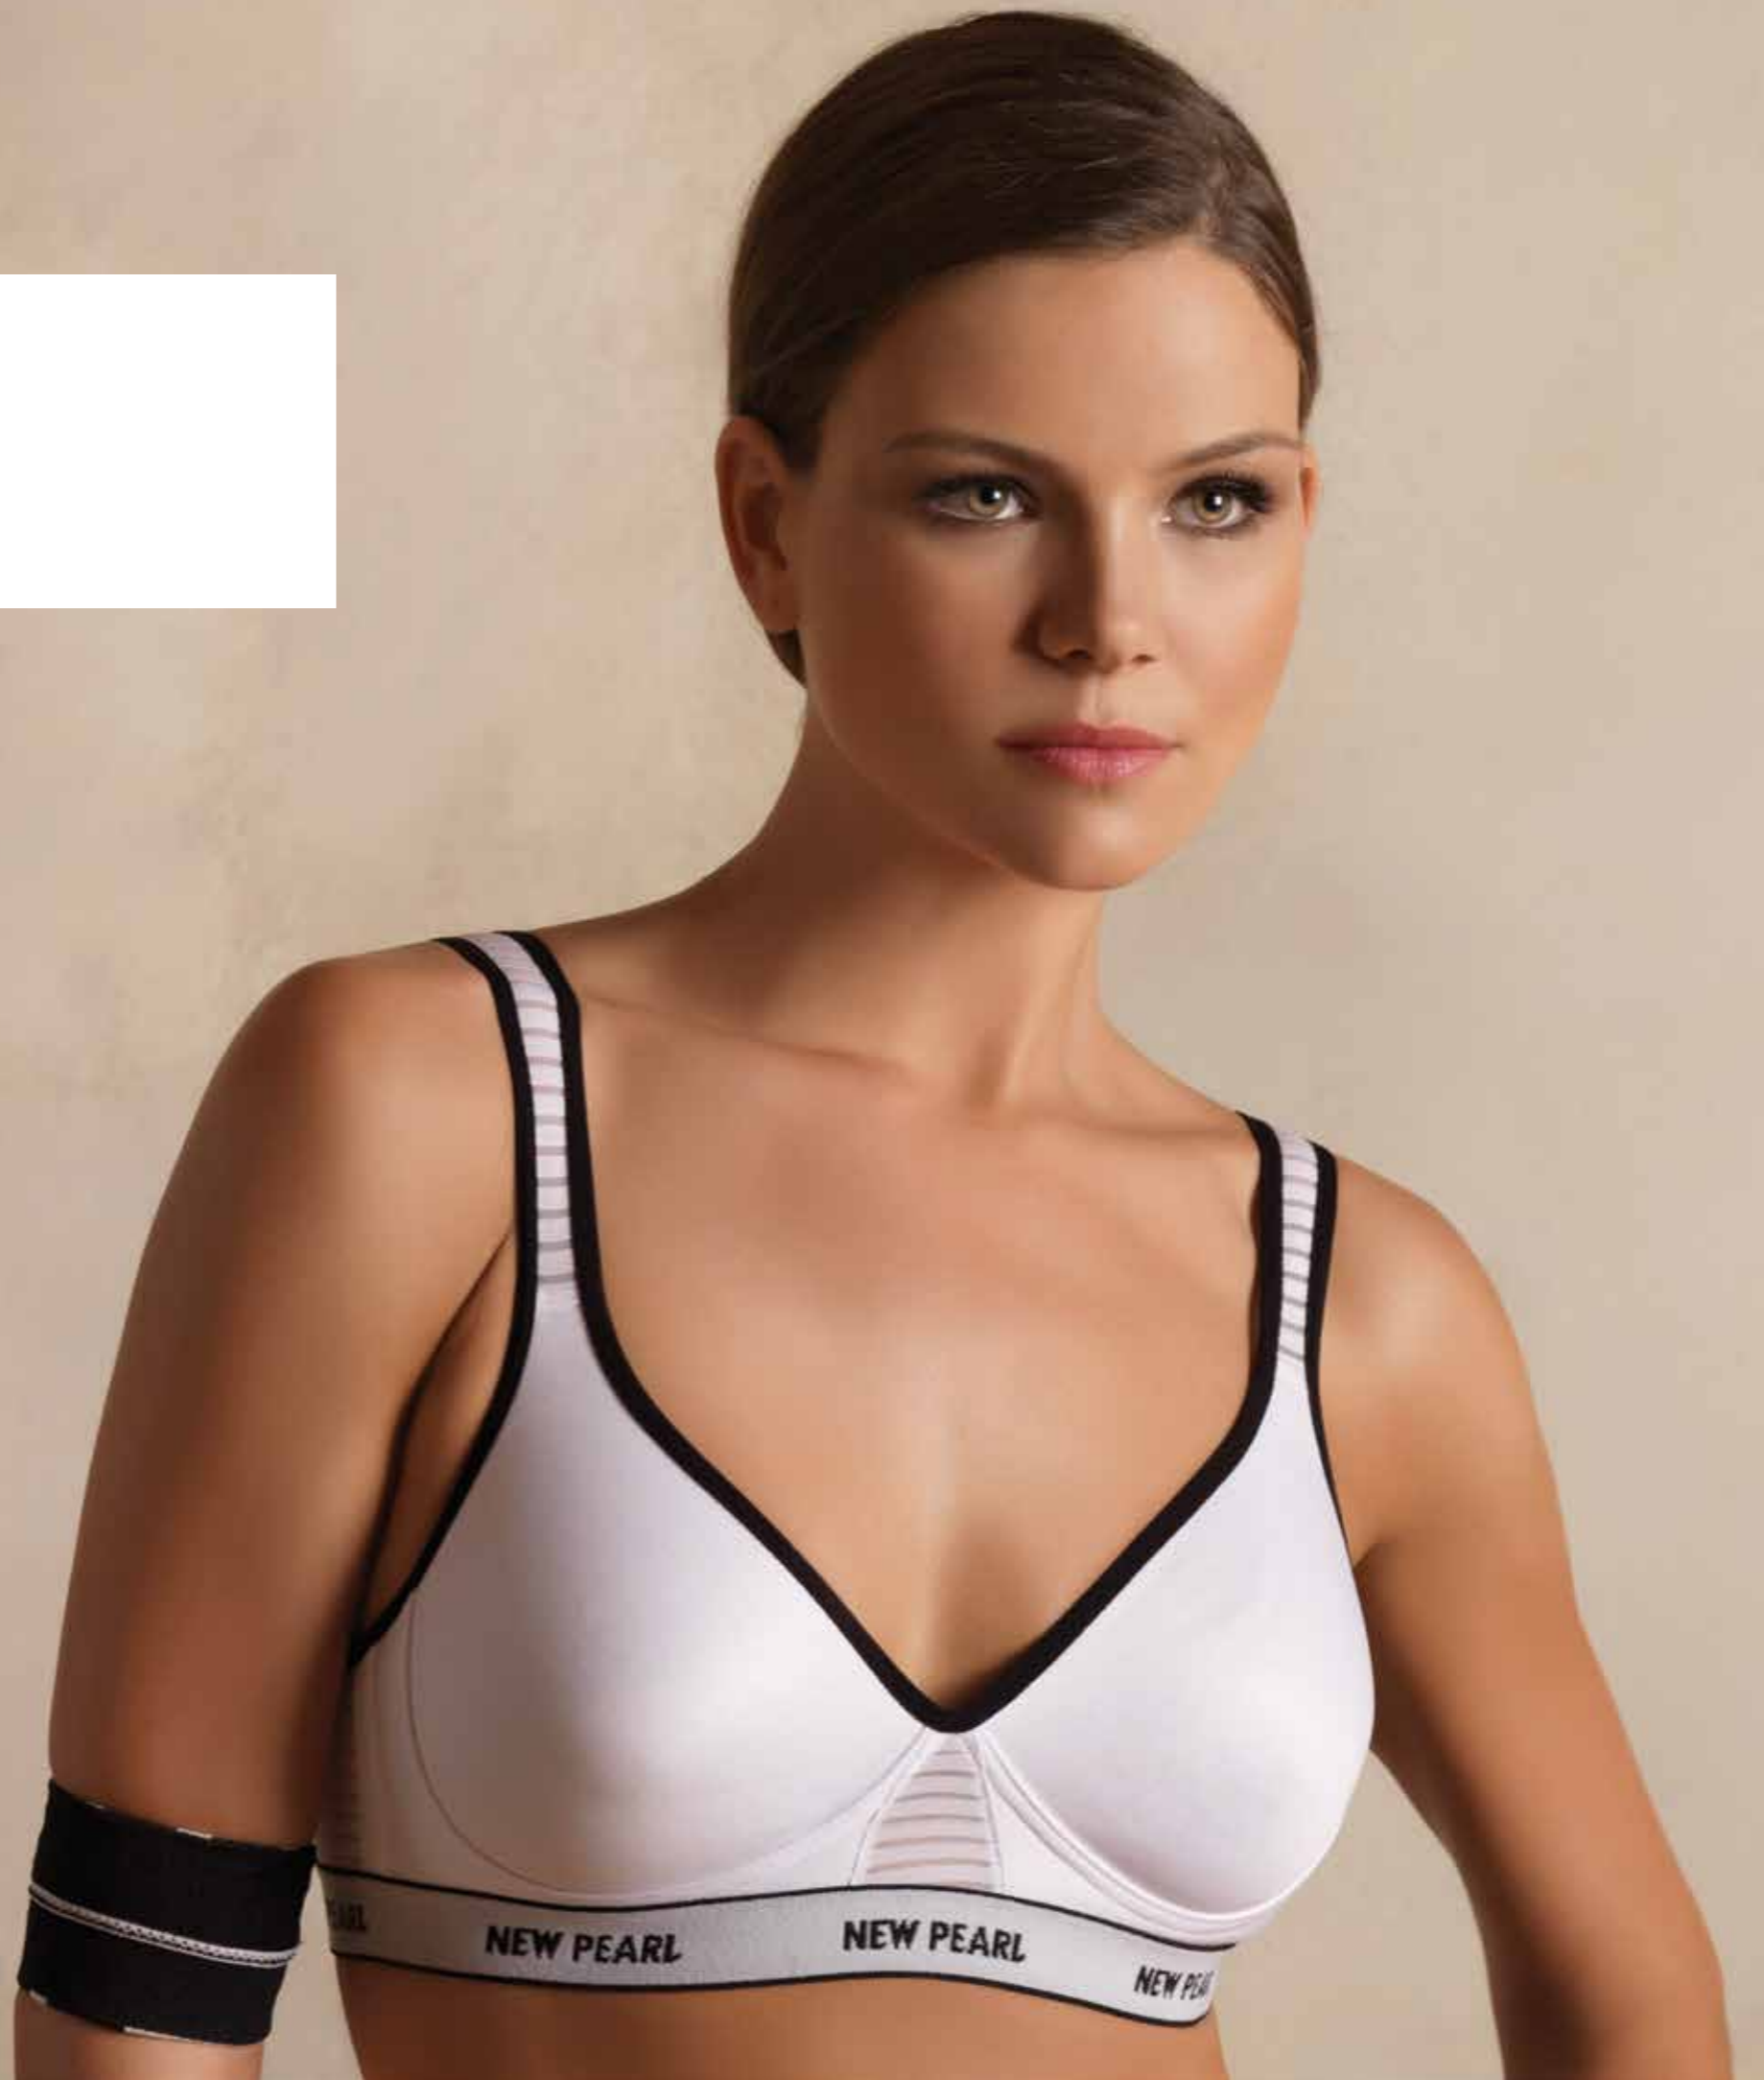

- Beyaz / White
- Siyah / Black
- Ten / Skin

8502

Kombinezon/Chemise
S-M-L-XL
95% polyamide, 5% elastan

- Beyaz / White
- Siyah / Black
- Ten / Skin

sport

Yeniinci
UNDERWEAR

2005

Sütyen/Bra